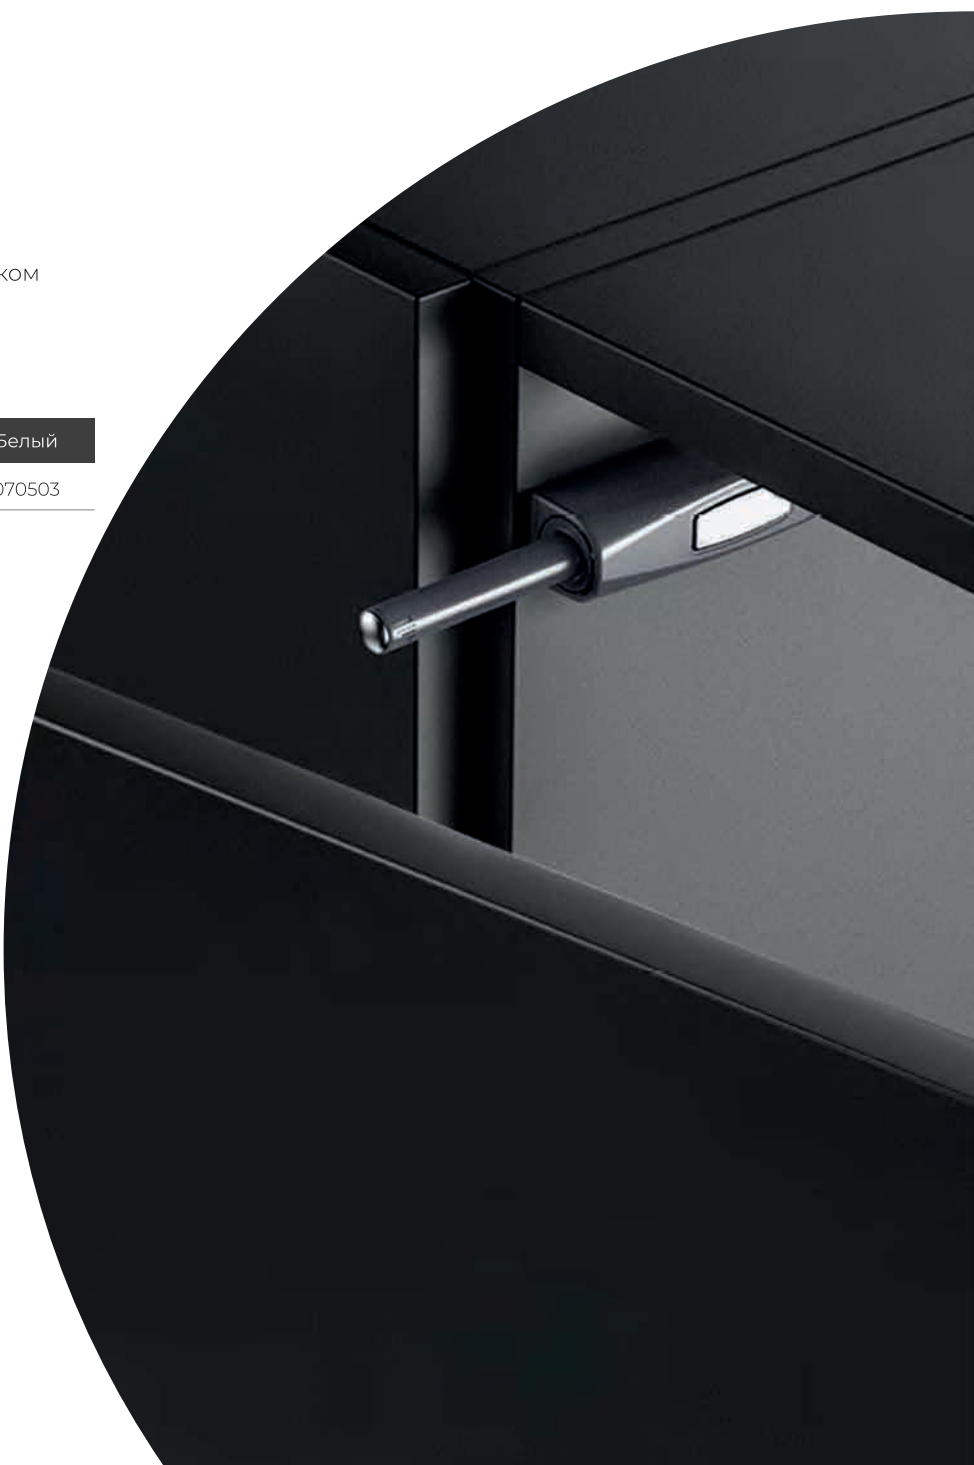

MARCATO - это штрихи при игре на скрипке, где каждая нота берется отдельным движением смычка. Точно так же работают толкатели - быстро, легко, уверенно, с твердостью в каждом движении!

Толкатель MARCATO с резиновым наконечником

Цвет: серый / белый
Упаковка: 200 шт

Артикул	Серый	Белый
С резиновым наконечником	070500	070503