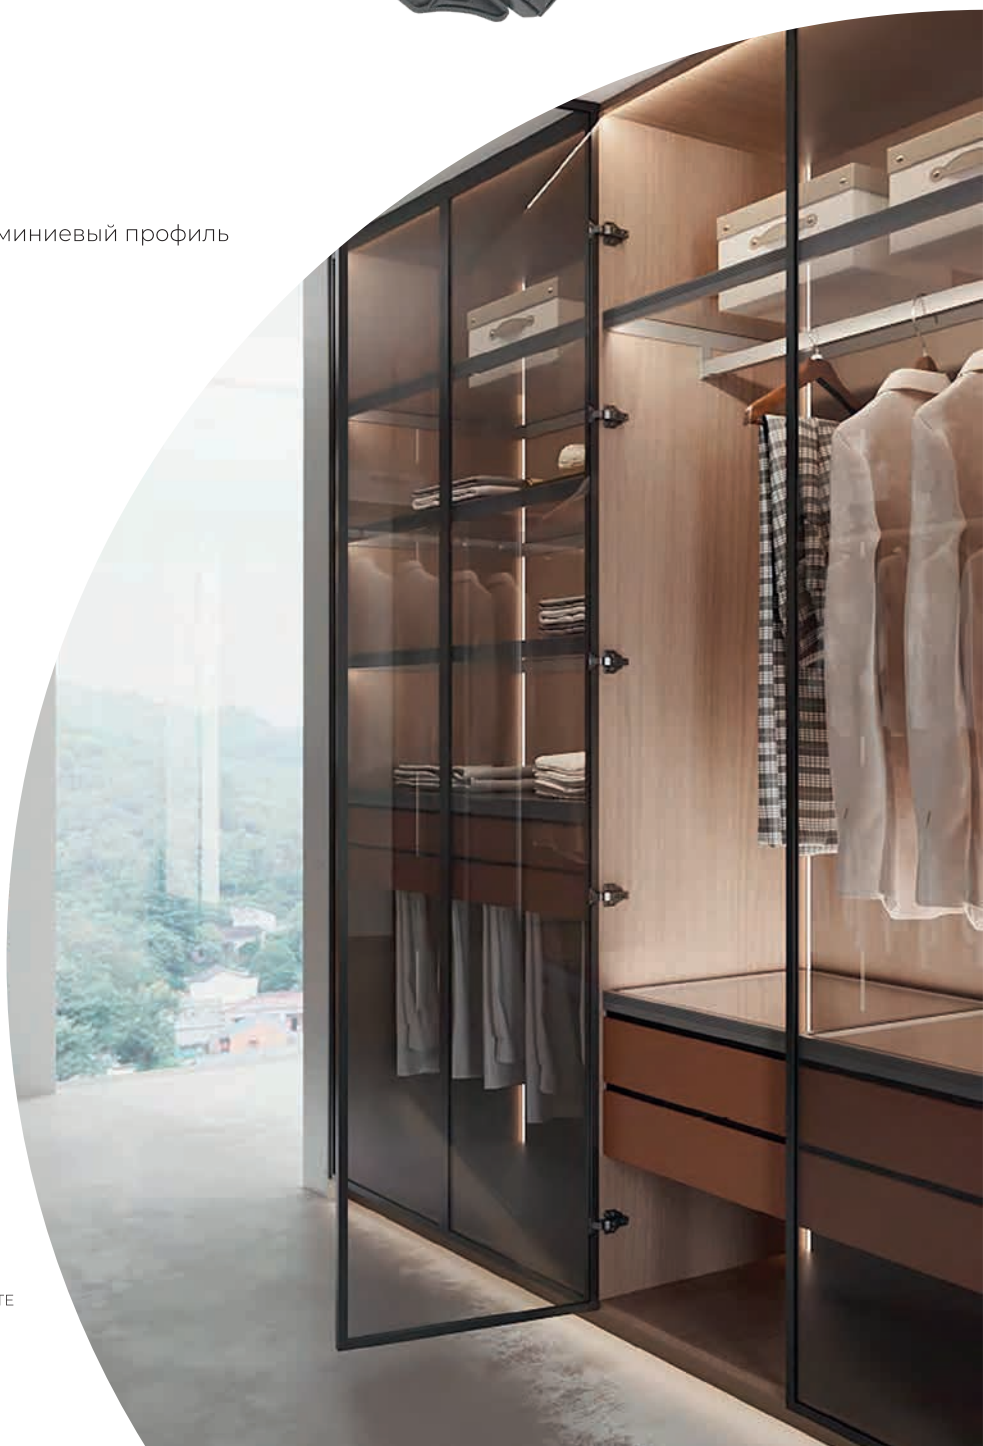

ТЕХНИЧЕСКИЕ ХАРАКТЕРИСТИКИ
И СХЕМА УСТАНОВКИ ЗДЕСЬ:

внутри каждой
карточки товара

ЗАКАЗЫВАЙТЕ И ОПЛАЧИВАЙТЕ НА САЙТЕ
allpremial.ru